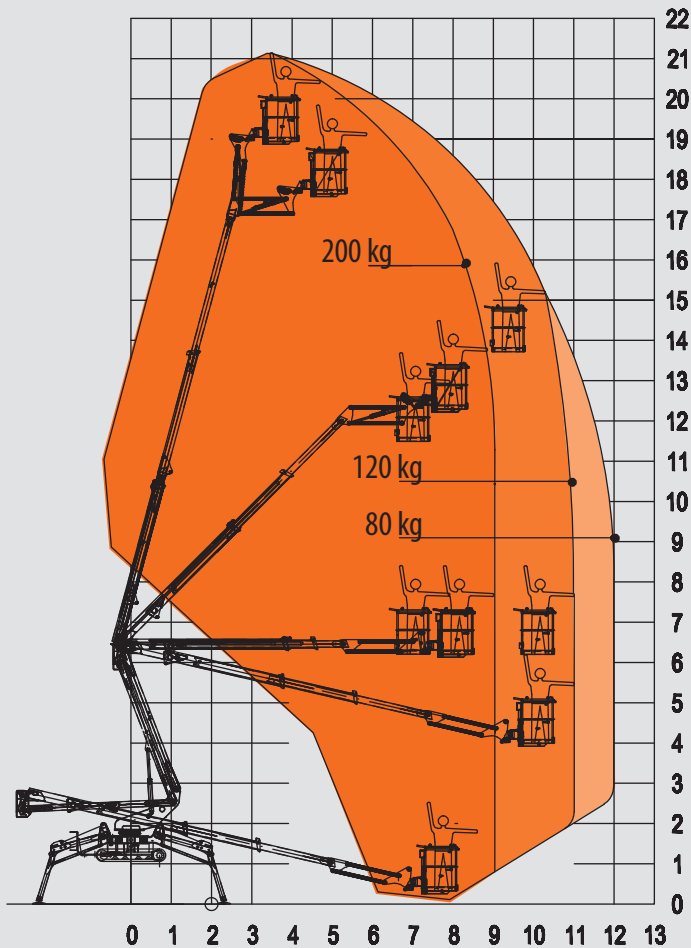

Altezza massima di lavoro	Max. working height	Hauteur max de travail	Altura max de trabajo	Max. Arbeitshöhe	21,20 m
Sbraccio massimo di lavoro	Max. working outreach	Déport max de travail	Alcance max de trabajo	Max. Arbeitsauslegung	11,00 m
Rotazione torretta	Turret rotation	Rotation tourelle	Rotación torreta	Drehturmrotation	360° N.C.
Portata massima	Max load capacity	Portée max	Capacidad de carga	Max. Tragfähigkeit	200 Kg
Comandi elettro-idraulici (Danfoss)	Electro-hydraulic controls (Danfoss)	Commandes électro-hydrauliques (Danfoss)	Mandos electrohidráulicos (Danfoss)	Elektrohydraulische Steuerungen (Danfoss)	
Massa totale	Total weight	Poids total	Peso total	Gewicht	3000 Kg
Pendenza superabile	Gradeability	Max pente admissible	Pendiente máx	Max. Steigfähigkeit	30%
Dimensioni cesto	Cage dimensions	Dimensions panier	Dimensiones cesta	Korbabmessungen	1,4 x 0,7 m
Rotazione cesto	Cage rotation	Rotation panier	Rotación cesta	Korbdrehung	90° + 90°