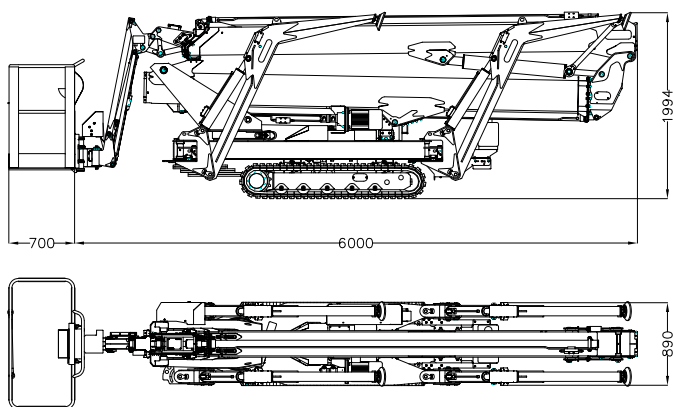

Altezza massima di lavoro	Max. working height	Hauteur max de travail	Altura max de trabajo	Max. Arbeitshöhe	26,00 m
Sbraccio massimo di lavoro	Max. working outreach	Déport max de travail	Alcance max de trabajo	Max. Arbeitsauslegung	14,50 m
Rotazione torretta	Turret rotation	Rotation tourelle	Rotación torreta	Drehturmrotation	360° N.C.
Portata massima	Max load capacity	Portée max	Capacidad de carga	Max. Tragfähigkeit	230 Kg
Comandi elettro-idraulici	Electro-hydraulic controls	Commandes électro-hydrauliques	Mandos electrohidráulicos	Elektrohydraulische Steuerungen	
Massa totale	Total weight	Poids total	Peso total	Gewicht	3800 Kg
Pendenza superabile	Gradeability	Max pente admissible	Pendiente màx	Max. Steigfähigkeit	30%
Dimensioni cesto	Cage dimensions	Dimensions panier	Dimensiones cesta	Korbabmessungen	1,4 x 0,70 m
Rotazione cesto	Cage rotation	Rotation panier	Rotación cesta	Korbdrehung	90° + 90°