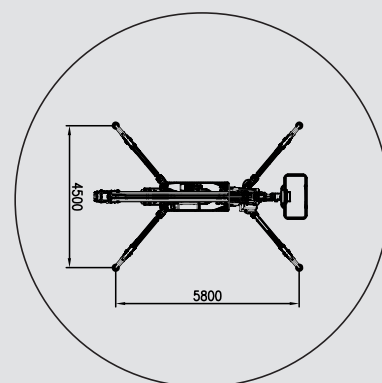

Altezza massima di lavoro	Max. working height	Hauteur max de travail	Altura max de trabajo	Max. Arbeitshöhe	26,00 m
Sbraccio massimo di lavoro	Max. working outreach	Déport max de travail	Alcance max de trabajo	Max. Arbeitsauslegung	14,50 m
Rotazione torretta	Turret rotation	Rotation tourelle	Rotación torreta	Drehturmrotation	360° N.C.
Portata massima	Max load capacity	Portée max	Capacidad de carga	Max. Tragfähigkeit	230 Kg
Comandi elettro-idraulici	Electro-hydraulic controls	Commandes électro-hydrauliques	Mandos electrohidráulicos	Elektrohydraulische Steuerungen	
Massa totale	Total weight	Poids total	Peso total	Gewicht	3800 Kg
Pendenza superabile	Gradeability	Max pente admissible	Pendiente màx	Max. Steigfähigkeit	30%
Dimensioni cesto	Cage dimensions	Dimensions panier	Dimensiones cesta	Korbabmessungen	1,4 x 0,70 m
Rotazione cesto	Cage rotation	Rotation panier	Rotación cesta	Korbdrehung	90° + 90°