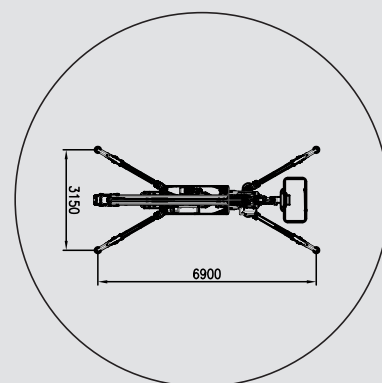

Altezza massima di lavoro	Max. working height	Hauteur max de travail	Altura max de trabajo	Max. Arbeitshöhe	26,00 m
Sbraccio massimo di lavoro	Max. working outreach	Déport max de travail	Alcance max de trabajo	Max. Arbeitsauslegung	14,50 m
Rotazione torretta	Turret rotation	Rotation tourelle	Rotación torreta	Drehturmrotation	360° N.C.
Portata massima	Max load capacity	Portée max	Capacidad de carga	Max. Tragfähigkeit	230 Kg
Comandi elettro-idraulici	Electro-hydraulic controls	Commandes électro-hydrauliques	Mandos electrohidráulicos	Elektrohydraulische Steuerungen	
Massa totale	Total weight	Poids total	Peso total	Gewicht	3800 Kg
Pendenza superabile	Gradeability	Max pente admissible	Pendiente màx	Max. Steigfähigkeit	30%
Dimensioni cesto	Cage dimensions	Dimensions panier	Dimensiones cesta	Korbabmessungen	1,4 x 0,70 m
Rotazione cesto	Cage rotation	Rotation panier	Rotación cesta	Korbdrehung	90° + 90°