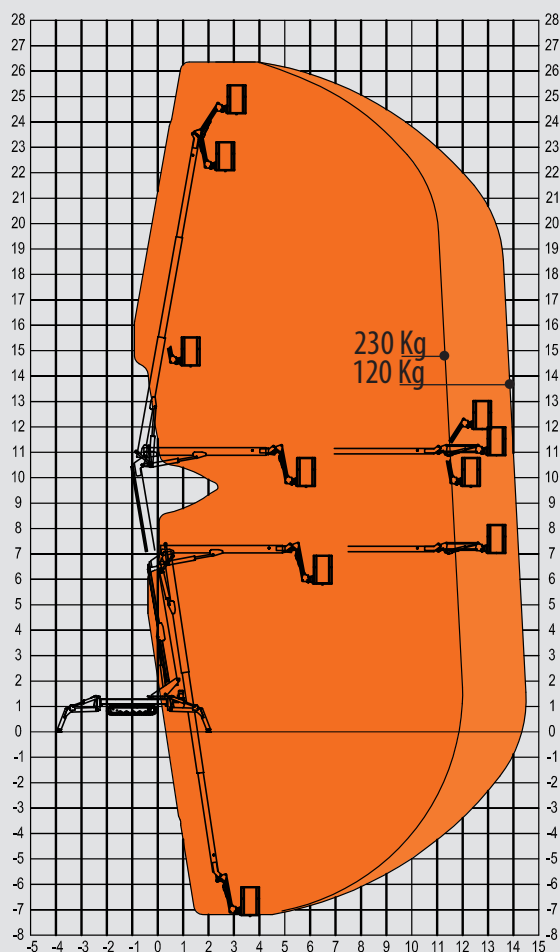

Altezza massima di lavoro	Max. working height	Hauteur max de travail	Altura max de trabajo	Max. Arbeitshöhe	26,00 m
Sbraccio massimo di lavoro	Max. working outreach	Déport max de travail	Alcance max de trabajo	Max. Arbeitsauslegung	14,50 m
Rotazione torretta	Turret rotation	Rotation tourelle	Rotación torreta	Drehturmrotation	360° N.C.
Portata massima	Max load capacity	Portée max	Capacidad de carga	Max. Tragfähigkeit	230 Kg
Comandi elettro-idraulici	Electro-hydraulic controls	Commandes électro-hydrauliques	Mandos electrohidráulicos	Elektrohydraulische Steuerungen	
Massa totale	Total weight	Poids total	Peso total	Gewicht	3800 Kg
Pendenza superabile	Gradeability	Max pente admissible	Pendiente màx	Max. Steigfähigkeit	30%
Dimensioni cesto	Cage dimensions	Dimensions panier	Dimensiones cesta	Korbabmessungen	1,4 x 0,70 m
Rotazione cesto	Cage rotation	Rotation panier	Rotación cesta	Korbdrehung	90° + 90°